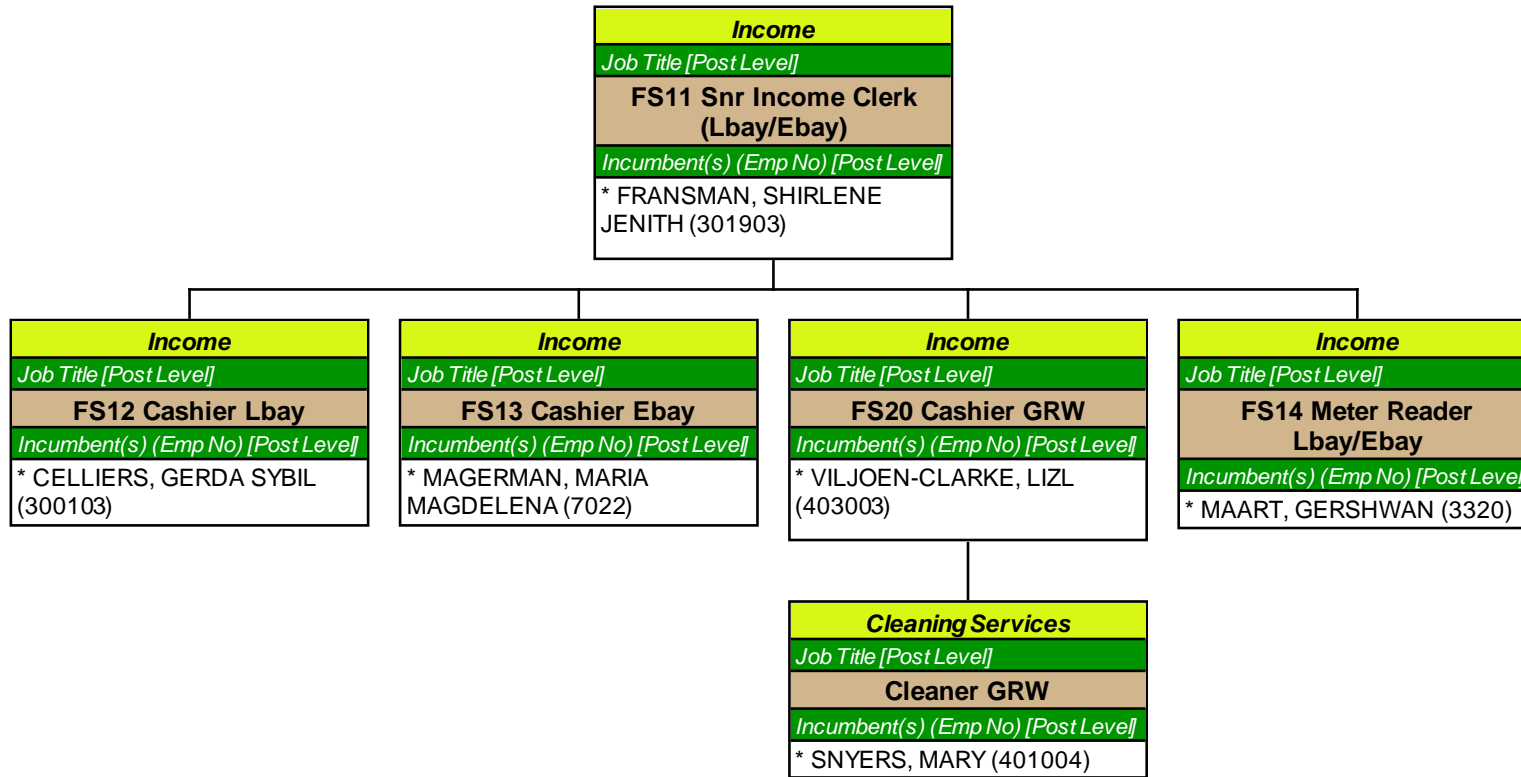

Index

* DE WEE, ABIGAIL SHARON (401005).....	7
* BARNEYS, ABRAHAM JOHANNES (2280).....	8
* FORTUIN, ABRAHAM (110152) * VAN DER WESTHUIZEN, NEIL JACO (42002) * VAN ROOY, PIETER JAAP (1057).....	11
* BOOYSEN, ADRIAAN JACOBUS (301101).....	4
* CLOETE, ALDRIN (22028) * JACOBS, LEONARD AUBREY (22050) * RESANDT, NICOLENE LETITIA (22030).....	9
* MEYER, ALETTA AGNUS (1008).....	4
* NGQUNGWA, ALETTA (22035).....	8
* HEATH, ALFRED JACOBUS (302001).....	15, 16
* SWARTZ, AMANDA (401050).....	15
* KOTZE, ANDRÉ PETER (1808) * SCHEEPERS, LENA (1648).....	13
* PARRING, ANDRE (1080).....	7
* BEUKES, ANNA MARTHALENA (11020).....	4
* PIETERS, ANNA JOHANNA FRANSINA. (1108).....	11
* VALLENTYN, ANNA (22011).....	8
* HEATH, ANNALIZE CECELIA (302002) * PHILLIPS, JULIET ALVINA (32016).....	16
* PLAAT, ANNE- ME (1662).....	6
* VAN HEERDEN, ANNELIE (1828).....	6, 7
* BARNEYS, ANTHONY MARK (1704) * FINES, LEON (1132) * HANEKOM, DAWID (11040) * HENDRICKS, BENELENE LYNETTE (1476) †4	
* Jantjies, Anthony Jaques (10022).....	4
* NXUMALO, ARMSTRONG SIBONGISENI TERENCE (1336).....	3, 5
* ROOI, ARNOHVILLE MARIONIQUE (1592).....	4
* SWART, AUGUS (32013).....	18
* SYSTER, AURIELLE CHERVONNE (1186A).....	15
* SCHIPPERS, BAREND (7091).....	5
* PIETERS, BOOI (22003).....	10
* STRAUSS, BRENDA LOUISE (2050).....	8
* TITUS, BRENDA MARIA (2032).....	4
* MOUTON, CHARLENE RONELL (1652).....	6
* SMIT, CHARLET LORAIN (22015).....	8
* FREDERICKS, CHRISTEL (1644) * FUNANI, NOZENGAZI REGINA (10206) * LOW, MABONANG (10204) * SWARTS, MARIET FRANCIOS	8
* ENGELBRECHT, CHRISTIAAN GERT (32012).....	15
* CLOETE, CORNELIUS (1540).....	13
* SCHEEPERS, CORNELIUS ADRIAAN (2240).....	10
* TIETIES, CORNELIUS (22004).....	9
* KOTZE, CRISTIAAN (1546).....	13
* MORGAN, DALE DENNIS (1015).....	4
* KRIEL, DANIEL (32020).....	16